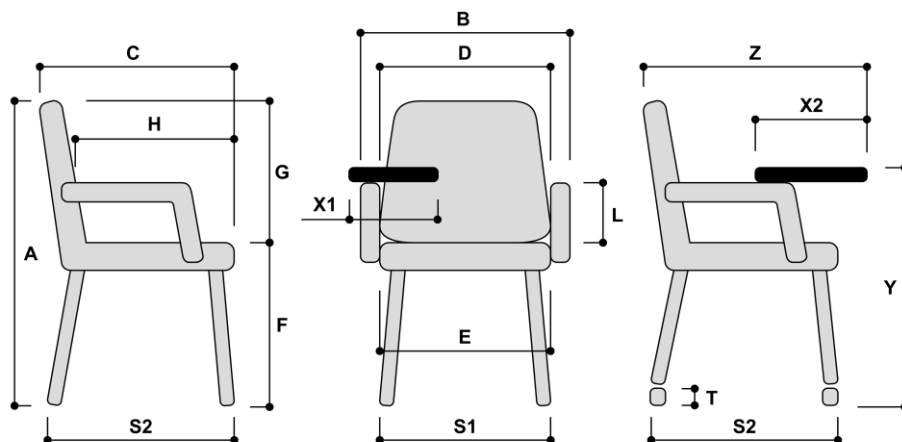

KB-STRIKE

07/08/2025

Specyfikacja modelu :

- stelaż 4 nóżki

Wymiary całkowite (mm)		Od	Do	Zakres
Wysokość całkowita	A	775		
Szerokość całkowita	B	525		
Głębokość całkowita	C	525		
Szerokość oparcia	D	450		
Szerokość siedziska	E	450		
Wysokość do wierzchu siedziska	F	445		
Wysokość oparcia od wierzchu siedziska	G	340		
Głębokość siedziska	H	435		
Wysokość podłokietnika	L			
Szerokość stelaża (u podstawy)	S1	525		
Głębokość stelaża (u podstawy)	S2	425		
Średnica kółek	T			
Szerokość stolika	X1			
Głębokość stolika	X2			
Wysokość stolika od podłoża	Y			
Głębokość całkowita ze stolikiem	Z			